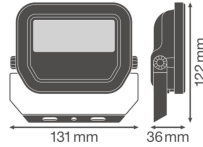

Technische Daten Ledvance LED-Scheinwerfer GEN 3 Schwarz 10W 1200lm 100D - 865 | IP65 - Symmetrisch

[Produkt ansehen](#)

Technische Daten

Artikelnummer	239589
EAN	4058075420922
Marke	Ledvance
Herstellername	FL PFM 10W/6500K SYM 100 BK
Budgetlight All-in Garantie	5 Jahre
Durchschnittliche Lebensdauer (Stunden)	70000

Abstrahlwinkel (Grad)	100
Leistungsfaktor	>0.90
Produkttyp	LED Flutlichter

Informationen zur Leuchte

Befestigung	Oberflächenmontage
Leuchtenverbindung	Kabel, 3-polig
Optikabdeckung	Glas
Lichtverteilung	Symmetrisch
IP-Schutzklasse	IP65 - staub- und wasserdicht
Prallschutz	IK07 - 2 Joule
Betriebstemperatur	-30°C bis +50°C
Sockelfarbe	Schwarz
Gehäuse	Aluminium
Farbe des Gehäuses	Schwarz
Product Serie	Performance

Masse

Länge (mm)	122
Breite (mm)	131
Höhe (mm)	36

Sensorinformationen

Warum BudgetLight?

Sensortyp

Kein Sensor

die **besten Preise**

bis zu **7 Jahre Garantie**