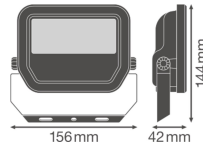

Technische Daten Ledvance LED-Scheinwerfer GEN 3 Schwarz 20W 2200lm 100D - 830 | IP65 - Symmetrisch - Ersatz für 50W