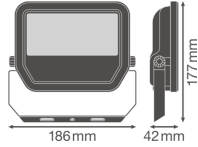

[Produkt ansehen](#)

Technische Daten

Artikelnummer	239599
EAN	4058075421202
Marke	Ledvance
Herstellername	FL PFM 30W/6500K SYM 100 WT
Budgetlight All-in Garantie	5 Jahre
Durchschnittliche Lebensdauer (Stunden)	70000

Technische Informationen

Technologie	LED Integriert
Lampen Spannung (V)	220-240
Dimmbar	Nicht dimmbar
Farbcode	865 Tageslichtweiß
Lichtfarbe (Kelvin)	6500 Tageslichtweiß
Farbwiedergabestufe (Ra)	80-89
Helle Farbe	Weiß
Farbsteuerung	Einzelfarbe
Lumen Watt Verhältnis (Lm/W)	120
Abstrahlwinkel (Grad)	100
Leistungsfaktor	>0.90
Produkttyp	LED Flutlichter