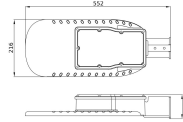

Technische Daten Ledvance LED- Straßenbeleuchtung Eco Area 90W 11700lm - 840 | IP66

[Produkt ansehen](#)

Technische Daten

Artikelnummer	240867
EAN	4058075557758
Marke	Ledvance
Herstellername	ECOAREASPD 90W 840 IP66 GY 4X1 EUE
Budgetlight All-in Garantie	5 Jahre
Durchschnittliche Lebensdauer (Stunden)	50000

Technische Informationen

Technologie	LED Integriert
Lampen Spannung (V)	220-240
Dimmbar	Nicht dimmbar
Farbcode	840 Kaltweiß
Lichtfarbe (Kelvin)	4000 Kaltweiß
Farbwiedergabestufe (Ra)	80-89
Helle Farbe	Weiß
Farbsteuerung	Einzelfarbe
Abstrahlwinkel (Grad)	150x85
Leistungsfaktor	>0.95
Produkttyp	LED-Strassenbeleuchtung

Informationen zur Leuchte