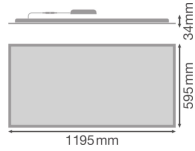

## Technische Daten Ledvance LED Panel Compact 53W 5830lm - 840 | 120x60cm

[Produkt ansehen](#)

## Masse

Grösse des LED Panels	120x60cm
Länge (mm)	1195
Breite (mm)	595
Höhe (mm)	34