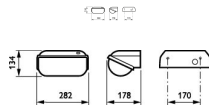

Technische Daten Philips LED Sicherheit Coreline BWC120 Weiß 14W 1800lm - 830 | 282x178mm - IP54

[Produkt ansehen](#)

## Masse

Länge (mm)	282
Breite (mm)	178
Höhe (mm)	134