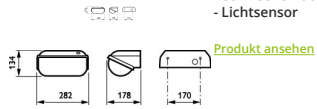

Technische Daten Philips LED Sicherheit Coreline BWC120 Weiß 14W 1800lm - 830 | 282x178mm - IP54 - Lichtsensor

Product Details

EOC8 85194399

Technische Daten

Artikelnummer	206963
EAN	8718291851943
Marke	Philips
Herstellername	BWC120 LED18-/830 PSU II WH PH
Budgetlight All-in Garantie	5 Jahre
Durchschnittliche Lebensdauer (Stunden)	50000

Technische Informationen

Technologie	LED Integriert
Lampen Spannung (V)	220-240
Dimmbar	Nicht dimmbar
Farbcode	830 Warmweiß
Lichtfarbe (Kelvin)	3000 Warmweiß
Farbwiedergabestufe (Ra)	80-89
Helle Farbe	Weiß
Farbsteuerung	Einzelfarbe
Lumen Watt Verhältnis (Lm/W)	95
Schwenkbar	Nein
Produkttyp	LED Bulkhead

Informationen zur Leuchte

Befestigung	Oberflächenmontage
Leuchtenverbindung	SI [Schraubverbindungsblock]
Draußen nutzbar	Ja
IP-Schutzklasse	IP54 - staub- und spritzwassergeschützt
Prallschutz	IK08 - 5 Joule
Betriebstemperatur	-20°C bis +50°C
Sockelfarbe	Weiß
Gehäuse	PC (Polycarbonat)
Farbe des Gehäuses	Weiß
Notfallbeleuchtung	Keine Notbeleuchtung
Product Serie	BWC120