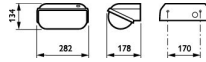

Technische Daten Philips LED Sicherheit Coreline BWC120 Schwarz 14W 1800lm - 830 | 282x178mm - IP54 - Lichtsensor

[Produkt ansehen](#)

## Masse

Länge (mm)	282
Breite (mm)	178
Höhe (mm)	134