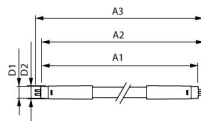

## Technische Daten Philips LED Röhre 55cm | 6500K 8W - Master HE

[Produkt ansehen](#)

## Masse

Länge 55cm

Länge (mm) 550

Durchmesser (mm) 21