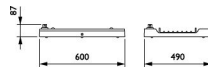

Technische Daten Philips LED-Highbay GentleSpace BY481P 162W 25000lm 44D - 865 | IP65
- Dali Dimmbar

[Produkt ansehen](#)