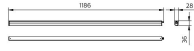

Technische Daten Philips LED Deckenleuchte Ledinaire BN021C 20W 1900lm - 830 | 120cm

[Produkt ansehen](#)

Technische Daten

Artikelnummer	243479
EAN	8719514527911
Marke	Philips
Herstellername	BN021C LED19S/830 L1200
Budgetlight All-in Garantie	3 Jahre
Durchschnittliche Lebensdauer (Stunden)	30000

Technische Informationen

Technologie	LED Integriert
Lampen Spannung (V)	220-240
Dimmbar	Nicht dimmbar
Helle Farbe	Weiß
Farbcode	830 Warmweiß
Lichtfarbe (Kelvin)	3000 Warmweiß
Farbwiedergabestufe (Ra)	80-89
Farbsteuerung	Einzelfarbe
Lumen Watt Verhältnis (Lm/W)	95
Leistungsfaktor	>0.90
Inkl. Leuchtmittel	Ja
Länge	120cm
Produkttyp	LED Deckenleuchte

Informationen zur Leuchte

EOC8	52791199
Befestigung	Oberflächenmontage
Leuchtenverbindung	PI [Steckverbindung]
Optikabdeckung	PC (Polycarbonat)
IP-Schutzklasse	IP20 - nahezu staubdicht
Prallschutz	IK02 - 0.20 Joule
Betriebstemperatur	-20°C bis +40°C
Gehäuse	Aluminium
Sockelfarbe	Weiß
Farbe des Gehäuses	Weiß
Product Serie	BN021C

Masse

Länge (mm)	1186
Breite (mm)	28.4
Höhe (mm)	35.7

Sensorinformationen

Sensortyp	Kein Sensor
-----------	-------------

Warum BudgetLight?

-  die **besten Preise**
-  bis zu **7 Jahre Garantie**
-  einfache **Retour**
-  **effiziente LEDs**