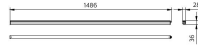

Technische Daten Philips LED Deckenleuchte Ledinaire BN021C 24W 2400lm - 830 | 150cm

[Produkt ansehen](#)

Technische Daten

Artikelnummer	243481
EAN	8719514527935
Marke	Philips
Herstellername	BN021C LED24S/830 L1500
Budgetlight All-in Garantie	3 Jahre
Durchschnittliche Lebensdauer (Stunden)	30000

Technische Informationen

Technologie	LED Integriert
Lampen Spannung (V)	220-240
Dimmbar	Nicht dimmbar
Helle Farbe	Weiß
Farbcode	830 Warmweiß
Lichtfarbe (Kelvin)	3000 Warmweiß
Farbwiedergabestufe (Ra)	80-89
Farbsteuerung	Einzelfarbe
Lumen Watt Verhältnis (Lm/W)	100
Leistungsfaktor	>0.90
Inkl. Leuchtmittel	Ja
Länge	150cm
Produkttyp	LED Deckenleuchte

Informationen zur Leuchte

EOC8	52793599
Befestigung	Oberflächenmontage
Leuchtenverbindung	PI [Steckverbindung]
Optikabdeckung	PC (Polycarbonat)
IP-Schutzklasse	IP20 - nahezu staubdicht
Prallschutz	IK02 - 0.20 Joule
Betriebstemperatur	-20°C bis +40°C
Gehäuse	Aluminium
Sockelfarbe	Weiß
Farbe des Gehäuses	Weiß
Product Serie	BN021C

Masse

Länge (mm)	1486
Breite (mm)	28.4
Höhe (mm)	35.7

Sensorinformationen

Sensortyp	Kein Sensor
-----------	-------------

Warum BudgetLight?

-  die **besten Preise**
-  bis zu **7 Jahre Garantie**
-  einfache **Retour**
-  **effiziente LEDs**