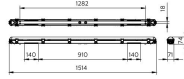

Technische Daten Philips LED Feuchtraumleuchte
Ledinaire WT065C 30/53W 4100/6800lm - 840 |
150cm - Durchgangsverdrahtung

[Produkt ansehen](#)

Technische Daten

Artikelnummer	248758
EAN	8720169500242
Marke	Philips
Herstellername	WT065C LED41_68S/840 PSU L1500 TW1
Budgetlight All-in Garantie	5 Jahre
Durchschnittliche Lebensdauer (Stunden)	50000
D-Mark	Ja

Masse

Länge (mm)	1514
Breite (mm)	71
Höhe (mm)	74

Sensorinformationen

Sensortyp

Warum BudgetLight?

Kein Sensor

die **besten Preise**

bis zu **7 Jahre Garantie**