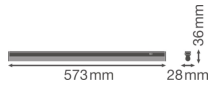

Caractéristiques Ledvance Réglette LED Linear Compact Commutateur  
8W 800lm - 830 | 60cm

[Voir le produit](#)

## Informations techniques

Technologie	LED Intégré
Tension (V)	220-240
Dimmable	Non
Couleur Claire	Blanc
Code Couleur	830 Blanc Chaud
Couleur de Lumière (Kelvin)	3000 Blanc Chaud
Indice de Rendu des Couleurs (Ra)	80-89
Options de couleur	Couleur unique
Efficacité Lumineuse (Lm/W)	100
Facteur de puissance	>0.50
Lampe Incluse	Oui
Convient pour l'Extérieur	Non
Longueur	60cm
Référence Article	Réglette LED

## Dimensions

---

Longueur (mm)	573
Largeur (mm)	28
Hauteur (mm)	36