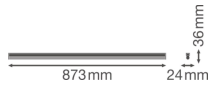

Caractéristiques Ledvance Réglette LED Linear Compact High Output 15W
1500lm - 830 | 90cm

[Voir le produit](#)

Informations Générales

Réf.	234127
EAN	4058075106239
Marque	Ledvance
Nom du fabricant	LN COMP HO 900 15W/3000K
Budgetlight Garantie Totale	5 ans
Durée de Vie Moyenne (heure)	50000

Informations techniques

Technologie	LED Intégré
Tension (V)	220-240
Dimmable	Non
Couleur Claire	Blanc
Code Couleur	830 Blanc Chaud
Couleur de Lumière (Kelvin)	3000 Blanc Chaud
Indice de Rendu des Couleurs (Ra)	80-89
Options de couleur	Couleur unique
Efficacité Lumineuse (Lm/W)	100
Facteur de puissance	>0.50
Lampe Incluse	Oui
Convient pour l'Extérieur	Non
Longeur	90cm
Référence Article	Réglette LED

Dimensions

Longueur (mm)	873
Largeur (mm)	24
Hauteur (mm)	36

Informations du capteur

Type de capteur	Pas de détecteur
-----------------	------------------

Pourquoi choisir Budgetlight?

 **Prix bas garantis**  **Jusqu'à 7 ans de garantie**