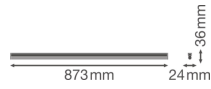

Caractéristiques Ledvance Réglette LED Linear Compact High Output 15W
1500lm - 840 | 90cm

[Voir le produit](#)

Informations Générales

Réf.	234128
EAN	4058075106253
Marque	Ledvance
Nom du fabricant	LN COMP HO 900 15W/4000K
Budgetlight Garantie Totale	5 ans
Durée de Vie Moyenne (heure)	50000

Informations techniques

Technologie	LED Intégré
Tension (V)	220-240
Dimmable	Non
Couleur Claire	Blanc
Code Couleur	840 Blanc Froid
Couleur de Lumière (Kelvin)	4000 Blanc Froid
Indice de Rendu des Couleurs (Ra)	80-89
Options de couleur	Couleur unique
Efficacité Lumineuse (Lm/W)	100
Facteur de puissance	>0.50
Lampe Incluse	Oui
Convient pour l'Extérieur	Non
Longeur	90cm
Référence Article	Réglette LED

Dimensions

Longueur (mm)	873
Largeur (mm)	24
Hauteur (mm)	36

Informations du capteur

Type de capteur	Pas de détecteur
-----------------	------------------

Pourquoi choisir Budgetlight?

 **Prix** bas garantis  Jusqu'à **7 ans de garantie**