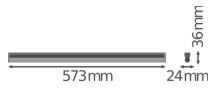

Caractéristiques Ledvance Réglette LED Linear Compact High Output
10W 1000lm - 840 | 60cm

[Voir le produit](#)

Informations Générales

Réf.	234126
EAN	4058075106291
Marque	Ledvance
Nom du fabricant	LN COMP HO 600 10W/4000K
Budgetlight Garantie Totale	5 ans
Durée de Vie Moyenne (heure)	50000

Informations techniques

Technologie	LED Intégré
Tension (V)	220-240
Dimmable	Non
Couleur Claire	Blanc
Code Couleur	840 Blanc Froid
Couleur de Lumière (Kelvin)	4000 Blanc Froid
Indice de Rendu des Couleurs (Ra)	80-89
Options de couleur	Couleur unique
Efficacité Lumineuse (Lm/W)	100
Facteur de puissance	>0.50
Lampe Incluse	Oui
Convient pour l'Extérieur	Non
Longeur	60cm
Référence Article	Réglette LED

Informations de l'appareil

Montage	Surface
Indice de Protection	IP20
Protection Impacts	IK03
Logement	PC (Polycarbonate)
Couleur du Luminaire	Blanc
Couleur du boîtier	Blanc
Eclairage de Secours	Pas d'éclairage de secours
Product Serie	Linear

Dimensions

Longueur (mm)	573
Largeur (mm)	24
Hauteur (mm)	36

Informations du capteur

Type de capteur	Pas de détecteur
-----------------	------------------

Pourquoi choisir Budgetlight?

Prix bas garantis

Jusqu'à **7 ans de garantie**