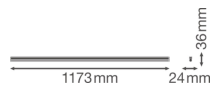

Caractéristiques Ledvance Réglette LED Linear Compact High Output 20W
2000lm - 830 | 120cm

[Voir le produit](#)