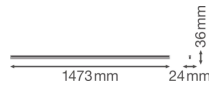

Caractéristiques Ledvance Réglette LED Linear Compact High Output 25W
2500lm - 840 | 150cm

[Voir le produit](#)

Informations Générales

Réf.	234124
EAN	4058075106376
Marque	Ledvance
Nom du fabricant	LN COMP HO 1500 25W/4000K
Budgetlight Garantie Totale	5 ans
Durée de Vie Moyenne (heure)	50000

Informations techniques

Technologie	LED Intégré
Tension (V)	220-240
Dimmable	Non
Couleur Claire	Blanc
Code Couleur	840 Blanc Froid
Couleur de Lumière (Kelvin)	4000 Blanc Froid
Indice de Rendu des Couleurs (Ra)	80-89
Options de couleur	Couleur unique
Efficacité Lumineuse (Lm/W)	100
Facteur de puissance	>0.90
Lampe Incluse	Oui
Convient pour l'Extérieur	Non
Longeur	150cm
Référence Article	Réglette LED

Dimensions

Longueur (mm)	1473
Largeur (mm)	24
Hauteur (mm)	36

Informations du capteur

Type de capteur	Pas de détecteur
-----------------	------------------

Pourquoi choisir Budgetlight?

 **Prix bas garantis**  **Jusqu'à 7 ans de garantie**