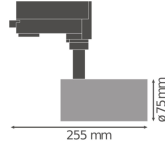

Caractéristiques Ledvance Spot LED sur rail D75 Blanc 25W 1750lm 24D - 930 | Meilleur rendu de couleur

[Voir le produit](#)

Informations Générales

Réf.	234281
EAN	4058075113442
Marque	Ledvance
Nom du fabricant	TRACK SP D75 25W/3000K 90RA NFL WT
Budgetlight Garantie Totale	5 ans

Informations techniques

Technologie	LED Intégré
Tension (V)	220-240
Dimmable	Non
Code Couleur	930 Blanc Chaud
Couleur de Lumière (Kelvin)	3000 Blanc Chaud
Indice de Rendu des Couleurs (Ra)	90-99
Couleur Claire	Blanc
Options de couleur	Couleur unique
Efficacité Lumineuse (Lm/W)	70
Angle de Diffusion (degrés)	24
Facteur de puissance	>0.90
Référence Article	Spot LED sur Rail

Informations de l'appareil

Lampe Incluse	Oui
Connexion du Luminaire	3-Phase rail
Indice de Protection	IP20
Protection Impacts	IK03
Couleur du Luminaire	Blanc
Product Serie	TRACKIGHT

Dimensions

Longueur (mm)	75
Largeur (mm)	75
Diamètre (mm)	75