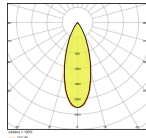

Caractéristiques Ledvance Spot encastrable LED Performance Noir 8W 650lm 40D - 830 | 90x83mm

[Voir le produit](#)

Informations Générales

Réf.	234261
EAN	4058075114067
Marque	Ledvance
Nom du fabricant	SP SQUARE DK ADJ 8W/3000K FL BK
Budgetlight Garantie Totale	5 ans
Durée de Vie Moyenne (heure)	50000

Informations techniques

Technologie	LED Intégré
Tension (V)	220-240
Dimmable	Non
Code Couleur	830 Blanc Chaud
Couleur de Lumière (Kelvin)	3000 Blanc Chaud
Indice de Rendu des Couleurs (Ra)	80-89
Couleur Claire	Blanc
Options de couleur	Couleur unique
Efficacité Lumineuse (Lm/W)	90
Angle de Diffusion (degrés)	40
Driver Inclus	Non
Référence Article	Spot LED