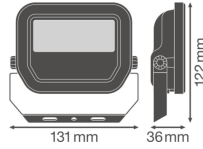

Caractéristiques Ledvance Projecteur LED GEN 3 Noir 10W 1200lm 100D - 865 | IP65 - Symétrique

[Voir le produit](#)

## Informations de l'appareil

Montage	Surface
Connexion du Luminaire	Cable, 3-pole
Couverture Optique	Verre
Distribution Lumineuse	Symétrique
Indice de Protection	IP65
Protection Impacts	IK07
Température de Fonctionnement	-30 to +50
Couleur du Luminaire	Noir
Logement	Aluminium
Couleur du boitier	Noir
Product Serie	Performance

## Dimensions

Longueur (mm)	122
Largeur (mm)	131
Hauteur (mm)	36