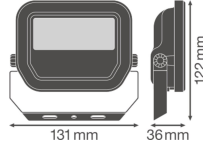

Caractéristiques Ledvance Projecteur LED GEN 3 Blanc 10W 1200lm 100D - 865 | IP65 - Symétrique

[Voir le produit](#)

## Dimensions

Longueur (mm)	122
Largeur (mm)	131
Hauteur (mm)	36