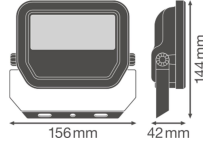

Caractéristiques Ledvance Projecteur LED GEN 3 Noir 20W 2400lm 100D - 865 | IP65 - Symétrique - Remplacement 50W