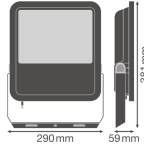

Caractéristiques Ledvance Projecteur LED GEN 3 Noir 125W 15000lm 100D - 865 | IP65 - Symétrique

[Voir le produit](#)

Informations Générales

Réf.	239206
EAN	4058075423718
Marque	Ledvance
Nom du fabricant	FL PFM 125W/6500K SYM 100 BK
Budgetlight Garantie Totale	5 ans
Durée de Vie Moyenne (heure)	70000

Informations techniques

Technologie	LED Intégré
Tension (V)	220-240
Dimmable	Non
Code Couleur	865 Lumière du Jour
Couleur de Lumière (Kelvin)	6500 Lumière du Jour
Indice de Rendu des Couleurs (Ra)	80-89
Couleur Claire	Blanc
Options de couleur	Couleur unique
Efficacité Lumineuse (Lm/W)	120
Angle de Diffusion (degrés)	100
Facteur de puissance	>0.90
Référence Article	Projecteur LED

Dimensions

Longueur (mm)	381
Largeur (mm)	290
Hauteur (mm)	59

Informations du capteur

Type de capteur	Pas de détecteur
-----------------	------------------

Pourquoi choisir Budgetlight?

 **Prix** bas garantis  Jusqu'à **7 ans de garantie**