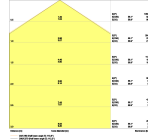

Caractéristiques Ledvance Surface Bulkhead 250 10W 840 800lm Blanc IP65

[Voir le produit](#)

Informations Générales

Réf.	243698
EAN	4058075647169
Marque	Ledvance
Nom du fabricant	SF BLKH 250 P 10W 840 WT IP65 LEDV
Budgetlight Garantie Totale	5 ans
Durée de Vie Moyenne (heure)	50000

Informations techniques

Technologie	LED Intégré
Tension (V)	220-240
Dimmable	Non
Code Couleur	840 Blanc Froid
Couleur de Lumière (Kelvin)	4000 Blanc Froid
Indice de Rendu des Couleurs (Ra)	80-89
Couleur Claire	Blanc
Options de couleur	Couleur unique
Efficacité Lumineuse (Lm/W)	80
Couverture Optique	PC (Polycarbonate)
Facteur de puissance	>0.70
Référence Article	Hublot LED