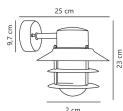

[Voir le produit](#)

Informations Générales

Réf.	253752
EAN	5701581115040
Marque	Nordlux
Nom du fabricant	Blokhus Up | Wall Lamp | Copper
Budgetlight Garantie Totale	5 ans

Informations techniques

Technologie	Fixture Retrofit
Tension (V)	220-240
Dimmable	Oui, avec une ampoule dimmable seulement
Convient pour	E27
Lampe Incluse	Non
Nombre de lampes	1
Puissance Maximale Estimée	60
Inclinable	Non
Montage	Fixation murale
Eclairage de Secours	Pas d'éclairage de secours
Référence Article	Retrofit Decorative Lighting

Informations de l'appareil