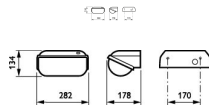

Caractéristiques Philips LED Sécurité Coreline BWC120 Blanc 14W 1800lm - 830 | 282x178mm - IP54

[Voir le produit](#)

## Dimensions

Longueur (mm)	282
Largeur (mm)	178
Hauteur (mm)	134