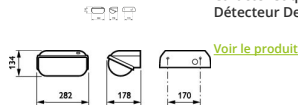

Caractéristiques Philips LED Sécurité Coreline BWC120 Noir 14W 1800lm - 830 | 282x178mm - IP54 - Détecteur De Lumière

## Dimensions

Longueur (mm)	282
Largeur (mm)	178
Hauteur (mm)	134