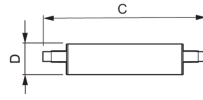

[Voir le produit](#)

Informations Générales

Réf.	224255
EAN	8718696578797
Marque	Philips
Nom du fabricant	CorePro R7S 118mm 14-100W 830 D
Quantité recommandée	10
Budgetlight Garantie Totale	2 ans
Étiquette énergétique	E
Ancienne Etiquette énergétique	A+
Durée de Vie Moyenne (heure)	15000

Informations techniques

Technologie	LED
Référence Article	R7s LED
Tension (V)	220-240
Dimmable	Oui
Culot	R7s
Code Couleur	830 Blanc Chaud
Couleur de Lumière (Kelvin)	3000 Blanc Chaud
Indice de Rendu des Couleurs (Ra)	80-89
Couleur Claire	Blanc
Options de couleur	Couleur unique
Efficacité Lumineuse (Lm/W)	114.3