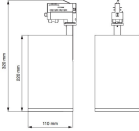

[Voir le produit](#)

Informations Générales

EAN	8719157917476
Marque	Noxion
Nom du fabricant	Noxion LED 3-Phase Track Light Accento 35W 930 36° White
Budgetlight Garantie Totale	6 ans
Durée de Vie Moyenne (heure)	50000

Informations techniques

Technologie	LED Intégré
Tension (V)	220-240
Dimmable	Non
Code Couleur	930 Blanc Chaud
Couleur de Lumière (Kelvin)	3000 Blanc Chaud
Indice de Rendu des Couleurs (Ra)	90-99
Couleur Claire	Blanc
Options de couleur	Couleur unique
Efficacité Lumineuse (Lm/W)	88
Eclairage de Secours	Pas d'éclairage de secours
Driver Inclus	Yes, Integrated
Angle de Diffusion (degrés)	36
Facteur de puissance	>0.90