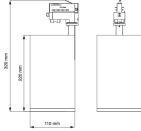

[Voir le produit](#)

Informations Générales

EAN	8719157922821
Marque	Noxion
Nom du fabricant	Noxion LED 3-Phase Track Light Accento 35W 930 36° White
Budgetlight Garantie Totale	6 ans
Durée de Vie Moyenne (heure)	50000

Informations techniques

Technologie	LED Intégré
Tension (V)	220-240
Dimmable	Non
Code Couleur	930 Blanc Chaud
Couleur de Lumière (Kelvin)	3000 Blanc Chaud
Indice de Rendu des Couleurs (Ra)	90-99
Couleur Claire	Blanc
Options de couleur	Couleur unique
Efficacité Lumineuse (Lm/W)	88
Driver Inclus	Non
Angle de Diffusion (degrés)	36
Facteur de puissance	>0.90
Référence Article	Spot LED sur Rail