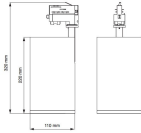

[Voir le produit](#)

Informations Générales

EAN	8719157922838
Marque	Noxion
Nom du fabricant	Noxion LED 3-Phase Track Light Accento 35W 940 36° White
Budgetlight Garantie Totale	6 ans
Durée de Vie Moyenne (heure)	50000

Informations techniques

Technologie	LED Intégré
Tension (V)	220-240
Dimmable	Non
Code Couleur	940 Blanc Froid
Couleur de Lumière (Kelvin)	4000 Blanc Froid
Indice de Rendu des Couleurs (Ra)	90-99
Couleur Claire	Blanc
Options de couleur	Couleur unique
Efficacité Lumineuse (Lm/W)	94
Driver Inclus	Non
Angle de Diffusion (degrés)	36
Facteur de puissance	>0.90
Référence Article	Spot LED sur Rail