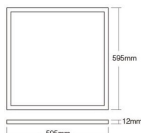

Caractéristiques Dalle LED Backlit 40W  
4080lm 827-865 CCT + RGB | 60x60cm  
- UGR <22

[Voir le produit](#)

## Dimensions

---

Dimensions du Panneau LED	60x60cm
---------------------------	---------