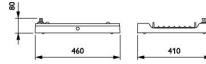

Caractéristiques Philips Highbay LED GentleSpace BY482P 120W 17000lm 44D - 840 | IP65 - Dali Dimmable

[Voir le produit](#)