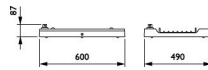

Caractéristiques Philips Highbay LED GentleSpace BY481P CLO 162W 25000lm 44D - 840 | IP65 - Dali Dimmable

[Voir le produit](#)