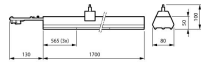

Caractéristiques Philips LED Rail de fixation suspendu
Coreline LL217X 48.5W 8000lm 84D - 840 | 1700mm - 7
pôles - Dali Dimmable