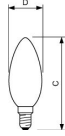

Caractéristiques Philips Corepro LED
Bougie E14 Dépolie 2.2W 250lm 827 Blanc
Chaud - Équivalent 25W

[Voir le produit](#)

Informations Générales

Réf.	242367
EAN	8719514346796
Marque	Philips
Nom du fabricant	CorePro LEDCandle ND 2.2-25W B35 E14 FRG
Quantité recommandée	10
Budgetlight Garantie Totale	2 ans
Étiquette énergétique	E
Durée de Vie Moyenne (heure)	15000

Informations techniques

Technologie	LED
Référence Article	LED E14
Tension (V)	220-240
Dimmable	Non
Culot	E14 (Ampoule à vis petit culot)
Code Couleur	827 Blanc Très Chaud
Couleur de Lumière (Kelvin)	2700 Blanc Très Chaud
Indice de Rendu des Couleurs (Ra)	80-89
Couleur Claire	Blanc
Options de couleur	Couleur unique

Efficacité Lumineuse (Lm/W)	114
Type de capteur	Pas de détecteur

Information produit

EOC8	34679600
Finition ampoule	Dépolie
Product Serie	CorePro

Dimensions

Hauteur (mm)	97
Diamètre (mm)	35
Forme	Bougie
Forme exacte	B35