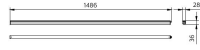

Caractéristiques Philips Régllette LED Ledinaire
BN021C 24W 2400lm - 830 | 150cm

[Voir le produit](#)

Informations Générales

Réf.	243481
EAN	8719514527935
Marque	Philips
Nom du fabricant	BN021C LED24S/830 L1500
Budgetlight Garantie Totale	3 ans
Durée de Vie Moyenne (heure)	30000

Informations techniques

Technologie	LED Intégré
Tension (V)	220-240
Dimmable	Non
Couleur Claire	Blanc
Code Couleur	830 Blanc Chaud
Couleur de Lumière (Kelvin)	3000 Blanc Chaud
Indice de Rendu des Couleurs (Ra)	80-89
Options de couleur	Couleur unique
Efficacité Lumineuse (Lm/W)	100
Facteur de puissance	>0.90
Lampe Incluse	Oui
Longeur	150cm
Référence Article	Régllette LED

Dimensions

Longueur (mm)	1486
Largeur (mm)	28.4
Hauteur (mm)	35.7

Informations du capteur

Type de capteur	Pas de détecteur
-----------------	------------------

Pourquoi choisir Budgetlight?

 **Prix** bas garantis  Jusqu'à **7 ans de garantie**