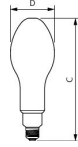

Informations Générales

Réf.	248824
EAN	8720169267855
Marque	Philips
Nom du fabricant	TForce Core LED HPL 36W E40 827 FR
Quantité recommandée	6
Budgetlight Garantie Totale	3 ans
Étiquette énergétique	D
Durée de Vie Moyenne (heure)	50000

Informations techniques

Technologie	LED
Référence Article	E40 LED
Tension (V)	220-240
Dimmable	Non
Culot	E40
Code Couleur	827 Blanc Très Chaud
Couleur de Lumière (Kelvin)	2700 Blanc Très Chaud
Indice de Rendu des Couleurs (Ra)	80-89
Couleur Claire	Blanc
Options de couleur	Couleur unique