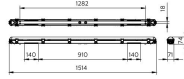

Caractéristiques Philips Réglette LED Étanche Ledinaire WT065C 30/53W 4100/6800lm - 840 | 150cm - Câblage Traversant

[Voir le produit](#)

## Dimensions

Longueur (mm)	1514
Largeur (mm)	71
Hauteur (mm)	74